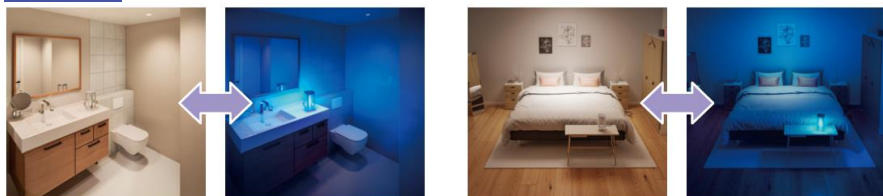

PHILIPSデスクライトでは、UV-Cの直接照射を防止するためマイクロ波センサーを製品上部に標準装備しています。
人やペットがセンサー検知範囲(半径5m内)に入ると、スタンバイ状態に戻るか、強制的にランプ電源が遮断され、かつ半径5m外に基準以上のUV-Cが放射されないよう設計しています。

使用例

洗面所やトイレに

リビングや寝室に

UV-C リスクグループ3

警告
本製品は UV-C(紫外線)を放射します。
保護されていない状態の UV-C ライトの光をのぞきこんだり、皮膚にあてないでください。
ご使用の際は設置上の注意事項及び取扱説明書に従ってください。