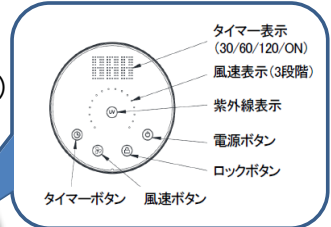

使用時間の目安 (ファンスピード最大時550 m³/h)

部屋のm数	天井高さ2.5mとした場合	除菌率	時間
80 m ²	32 m ² (約20畳)	96%	1時間
80 m ²	32 m ² (約20畳)	98%	2時間

UV-C リスクグループ3

警告
本製品は、本体内部でUV-C(紫外線)を放射します。
保護されていない状態のUV-C(紫外線)をのぞき込んだり、皮膚に当てないでください。
ご使用の際には設置上の注意事項と取扱説明書に従ってください。

使用開始から1時間程度で

10 m³の空気を99%以上除菌する性能

高い除菌性能

80 m³の部屋で2時間運転した時、除菌率は98%以上
(80 m³=部屋の高さを2.5 mと仮定した場合は約20畳 (32 m²))

※ファンスピードは最大550 m³/h

使いやすい操作パネル

30分/60分/120分/常時運転タイマー

ファンスピードも3段階の調整が可能です。

※設置上の注意

炎検知器(紫外線検知式)のある空間では微弱なUV-Cに反応しますので設置前に確認の上、ご使用ください。

下部の吸気口から室内の空気を取り込み

UV-Cランプで除菌された空気が上部から吹き出します。

ロックモード

運転設定後、ロックボタンを3秒長押しするとロック状態になります。他の方が操作ボタンを押しても運転を続けます。

タイマーが終了したとき及びロックボタンをもう一度3秒長押しするとロック状態が解除されます。