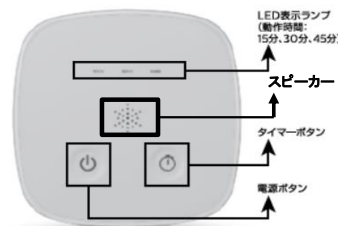

UV-Cランプ交換不可 ※無人環境でご使用下さい。

使いやすい5つのポイント

- 1. 使い方を分かりやすく解説する音声ガイダンス
- 2. 直感的な操作が可能なコントロールパネル
- 3. OFFタイマー機能付 (15分、30分、45分)
- 4. 広いお部屋に対応した2.9m電源ケーブル
- 5. 万一人やペットが部屋に入った場合、マイクロ波センサーが検知し自動停止する機能付

マイクロ波センサー搭載

PHILIPSデスクライトでは、UV-Cの直接照射を防止するためマイクロ波センサーを製品上部に標準装備しています。
人やペットがセンサー検知範囲(半径5m内)に入ると、スタンバイ状態に戻るか、強制的にランプ電源が遮断され、かつ半径5m外に基準以上のUV-Cが放射されないよう設計しています。

使用例

洗面所やトイレに

リビングや寝室に

UV-C リスクグループ3

警告
本製品は UV-C(紫外線)を放射します。
保護されていない状態の UV-C ライトの光をのぞきこんだり、皮膚にあてないでください。
ご使用の際は設置上の注意事項及び取扱説明書に従ってください。